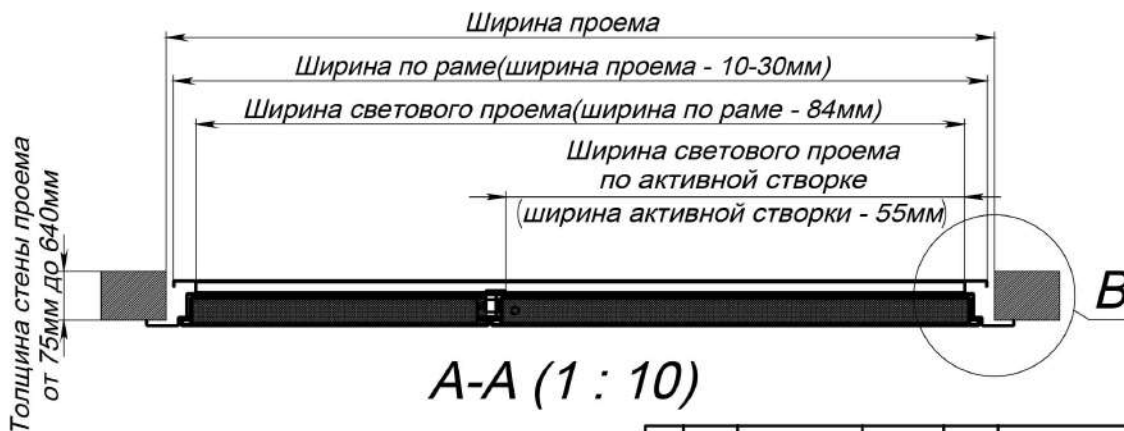

Дверь угловая 2-польная с порогом

Монтажный зазор - 5-15мм

B (1 : 2)

D-D (1 : 10)

Монтажный зазор - 5-15мм

E (1 : 5)

G (1 : 5)

A-A (1 : 10)