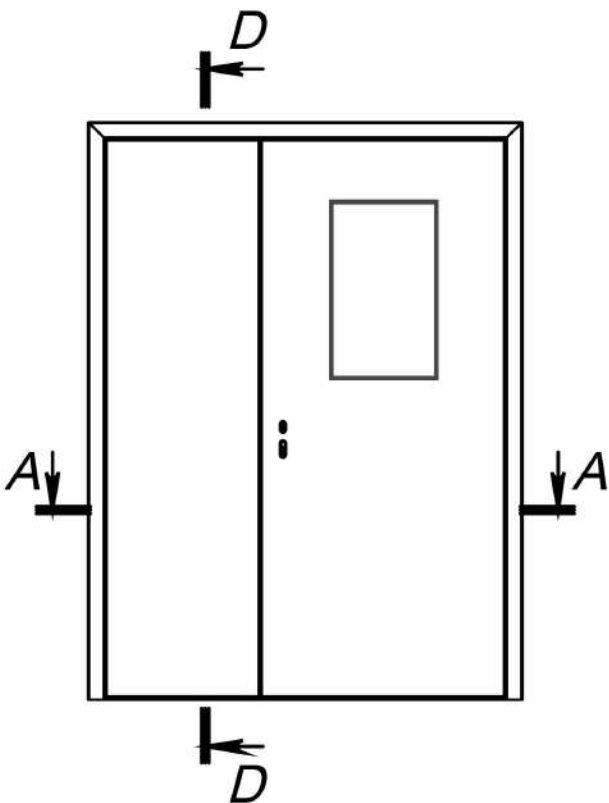

Дверь угловая 2-польная с порогом

Монтажный зазор - 5-15мм

B (1 : 2)

D-D (1 : 10)

Монтажный зазор - 5-15мм

E (1 : 5)

G (1 : 5)

A-A (1 : 10)