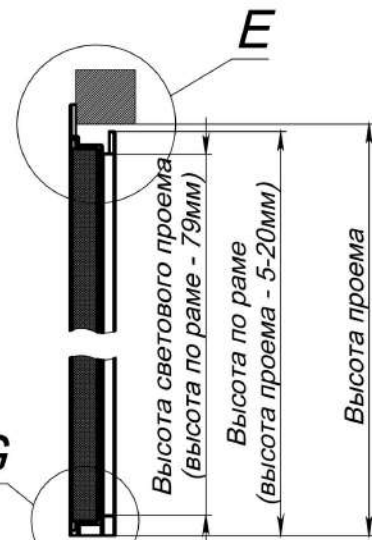

Дверь угловая 2-польная с порогом

Монтажный зазор - 5-15мм

B (1 : 2)

D-D (1 : 10)

Монтажный зазор - 5-15мм

E (1 : 5)

G (1 : 5)

A-A (1 : 10)