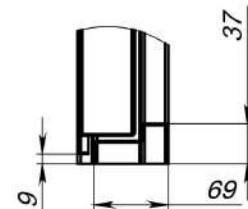

Дверь угловая 2-польная с порогом

Монтажный зазор - 5-15мм

B (1 : 2)

D-D (1 : 10)

Монтажный зазор - 5-15мм

E (1 : 5)

G (1 : 5)

A-A (1 : 10)