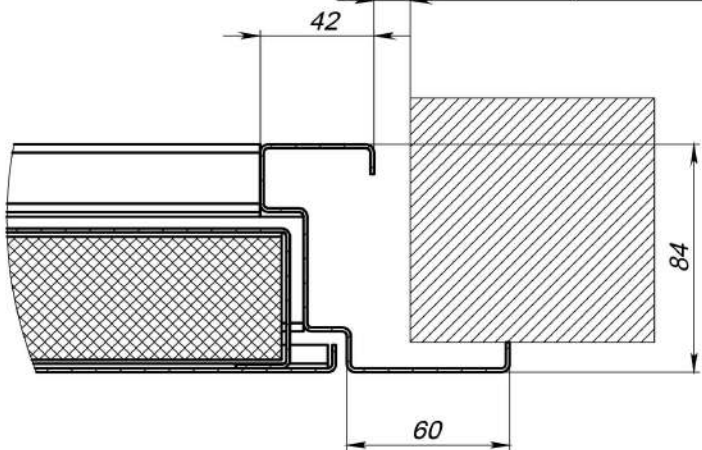

Дверь угловая 2-польная с порогом

Монтажный зазор - 5-15мм

B (1 : 2)

D-D (1 : 10)

Монтажный зазор - 5-15мм

E (1 : 5)

G (1 : 5)

A-A (1 : 10)