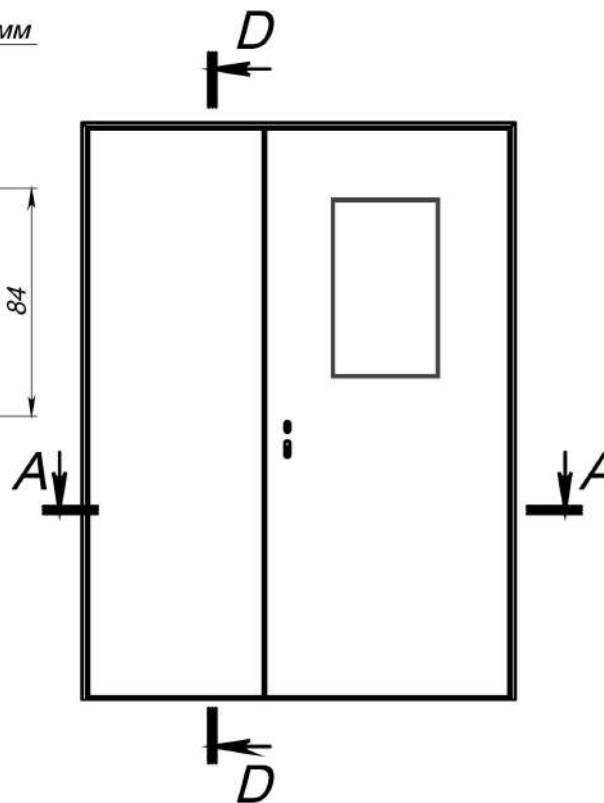

Дверь торцевая 2-польная с порогом

Монтажный зазор - 5-15мм

Монтажный зазор - 5-15мм

B (1 : 2)

D-D (1 : 10)

E (1 : 5)

G (1 : 5)

A-A (1 : 10)

Инв. № подл.	Подп. и дата	Взам. инв. №	Инв. № дубл.	Подп. и дата
	15.02.2021			

Изм.	Лист	№ докум.	Подп.	Дата

Дверь торцевая 2-польная с порогом

Лист
1