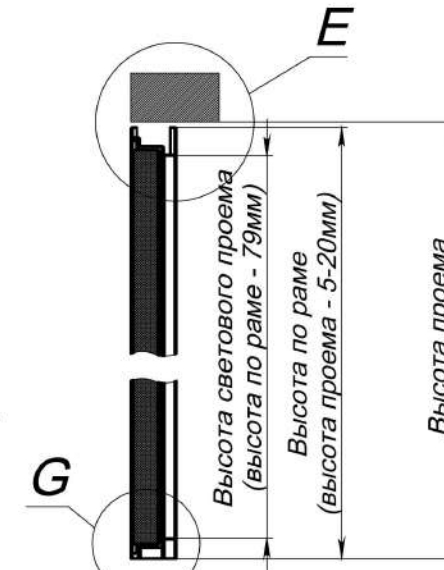

Дверь торцевая 2-польная с порогом

Монтажный зазор - 5-15мм

Монтажный зазор - 5-15мм

B (1 : 2)

D-D (1 : 10)

E (1 : 5)

G (1 : 5)

A-A (1 : 10)

Инв. № подл.	Подп. и дата	Взам. инв. №	Инв. № дубл.	Подп. и дата
	15.02.2021			

Изм.	Лист	№ докум.	Подп.	Дата

Дверь торцевая 2-польная с порогом

Лист
1