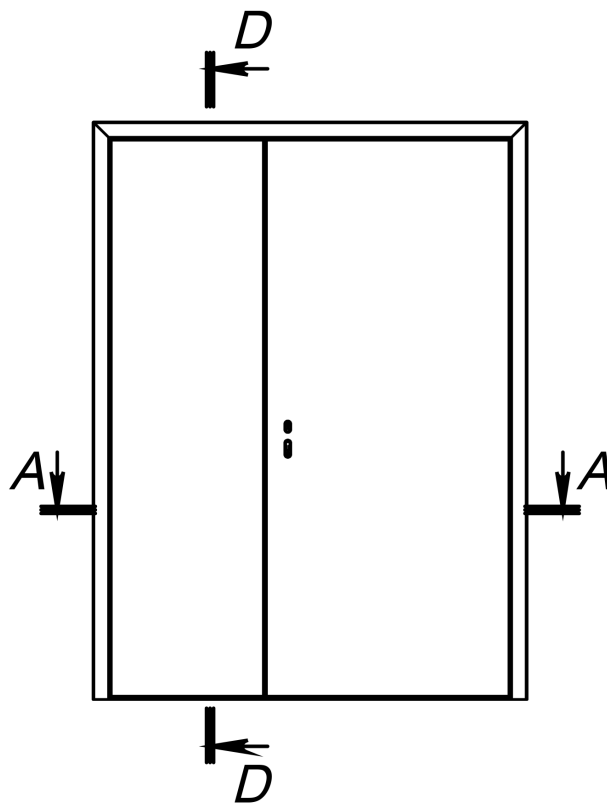

Дверь угловая 2-польная с порогом

B (1 : 2)

Монтажный зазор - 5-15мм

E (1 : 5)

G (1 : 5)

Инв. № подл.	Подп. и дата
Взам. инв. №	Инв. № дубл.
Подп. и дата	15.02.2021
Инв. № инв.	№ дубл.
Подп. и дата	15.02.2021

Изм.	Лист	№ докум.	Подп.	Дата
------	------	----------	-------	------

Дверь угловая 2-польная с порогом

Лист
1