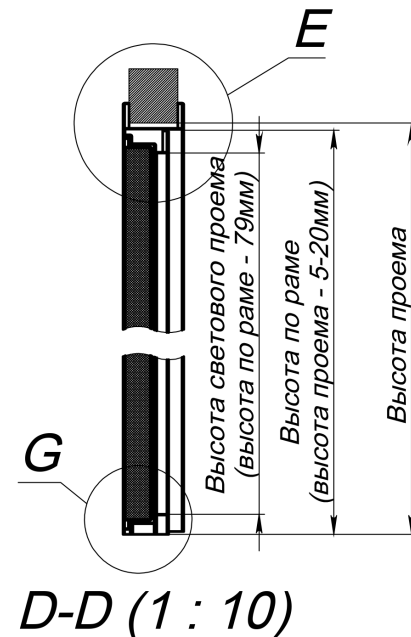

Дверь угловая 2-польная с порогом

B (1 : 2)

Монтажный зазор - 5-15мм

E (1 : 5)

G (1 : 5)

Инв. № подл.	Подп. и дата
Взам. инв. №	Инв. № дубл.
Подп. и дата	15.02.2021
Инв. № инв.	№ дубл.
Подп. и дата	15.02.2021

Изм.	Лист	№ докум.	Подп.	Дата
------	------	----------	-------	------

Дверь угловая 2-польная с порогом

Лист
1