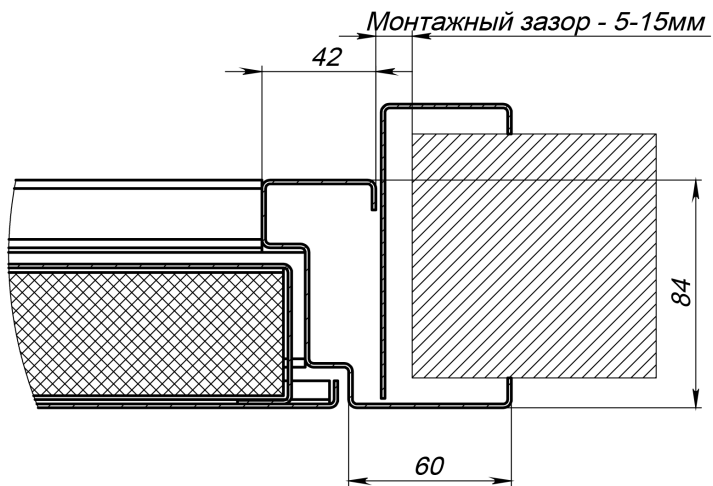

Дверь угловая 2-польная с порогом

B (1 : 2)

Монтажный зазор - 5-15мм

E (1 : 5)

G (1 : 5)

Инв. № подл.	Подп. и дата
Взам. инв. №	Инв. № дубл.
Подп. и дата	15.02.2021
Инв. № инв.	№ дубл.
Подп. и дата	15.02.2021