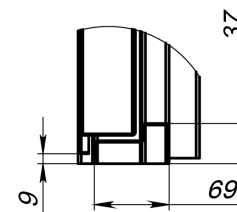

Дверь угловая 2-польная с порогом

B (1 : 2)

Монтажный зазор - 5-15мм

E (1 : 5)

G (1 : 5)

Инв. № подл.	Подп. и дата
Взам. инв. №	Инв. № дубл.
Подп. и дата	15.02.2021
Инв. № инв.	№ дубл.
Подп. и дата	15.02.2021