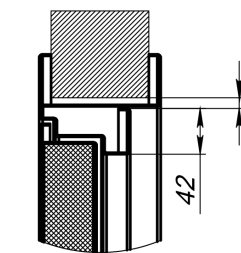

Дверь угловая 2-польная с порогом

B (1 : 2)

Монтажный зазор - 5-15мм

E (1 : 5)

G (1 : 5)

Инв. № подл.	Подп. и дата
Взам. инв. №	Инв. № дубл.
Подп. и дата	15.02.2021
Инв. № инв.	№ дубл.
Подп. и дата	15.02.2021

Изм.	Лист	№ докум.	Подп.	Дата
------	------	----------	-------	------

Дверь угловая 2-польная с порогом

Лист
1