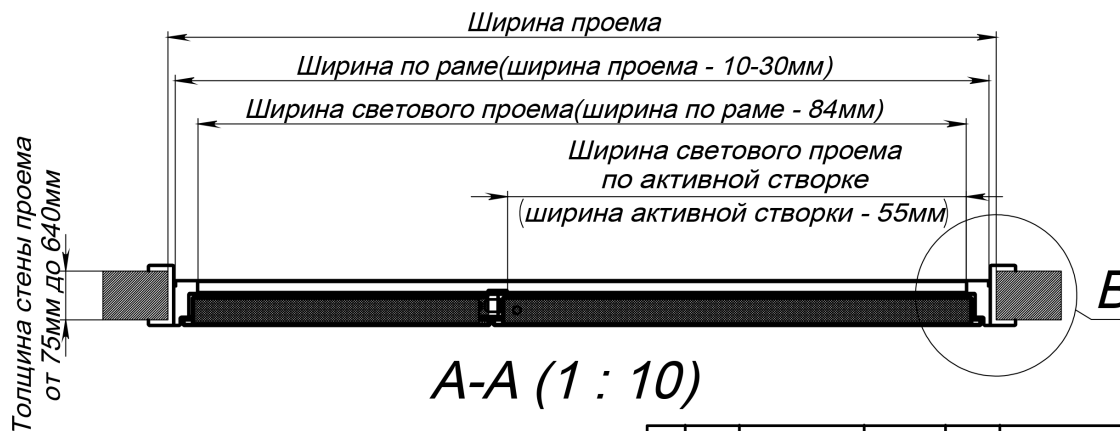

Дверь угловая 2-польная с порогом

B (1 : 2)

Монтажный зазор - 5-15мм

E (1 : 5)

G (1 : 5)

Инв. № подл.	Подп. и дата
Взам. инв. №	Инв. № дубл.
Подп. и дата	15.02.2021
Инв. № инв.	№ дубл.
Подп. и дата	15.02.2021