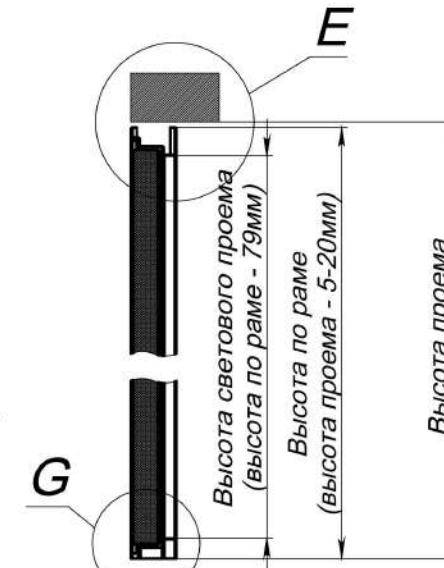

Дверь торцевая 2-польная с порогом

Монтажный зазор - 5-15мм

Монтажный зазор - 5-15мм

B (1 : 2)

D-D (1 : 10)

E (1 : 5)

G (1 : 5)

A-A (1 : 10)

Инв. № подл.	Подп. и дата	Взам. инв. №	Инв. № дубл.	Подп. и дата
	15.02.2021			

Изм.	Лист	№ докум.	Подп.	Дата

Дверь торцевая 2-польная с порогом

Лист
1