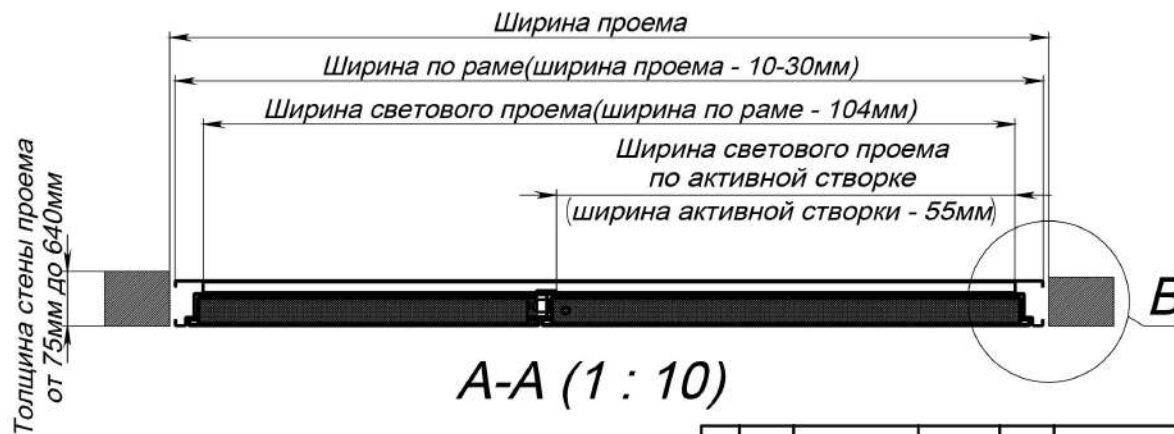

Дверь торцевая 2-польная с порогом

Монтажный зазор - 5-15мм

Монтажный зазор - 5-15мм

B (1 : 2)

D-D (1 : 10)

E (1 : 5)

G (1 : 5)

A-A (1 : 10)