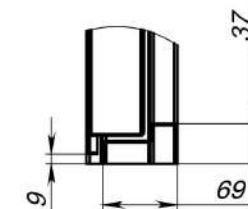

Дверь торцевая 2-польная с порогом

Монтажный зазор - 5-15мм

Монтажный зазор - 5-15мм

B (1 : 2)

D-D (1 : 10)

E (1 : 5)

G (1 : 5)

A-A (1 : 10)

Инв. № подл.	Подп. и дата	Взам. инв. №	Инв. № дубл.	Подп. и дата
	15.02.2021			

Изм.	Лист	№ докум.	Подп.	Дата

Дверь торцевая 2-польная с порогом

Лист
1