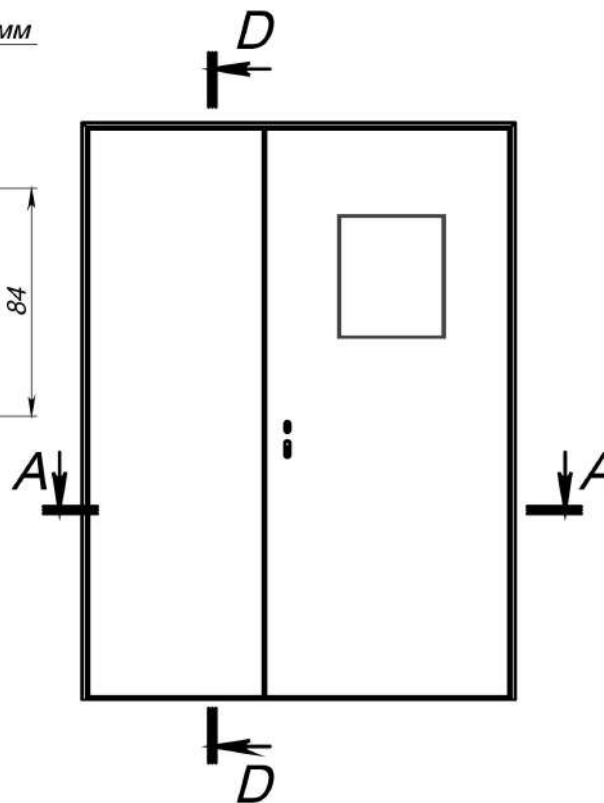

Дверь торцевая 2-польная с порогом

Монтажный зазор - 5-15мм

Монтажный зазор - 5-15мм

B (1 : 2)

D-D (1 : 10)

E (1 : 5)

G (1 : 5)

A-A (1 : 10)

Инв. № подл.	Подп. и дата	Взам. инв. №	Инв. № дубл.	Подп. и дата
	15.02.2021			

Изм.	Лист	№ докум.	Подп.	Дата

Дверь торцевая 2-польная с порогом

Лист
1