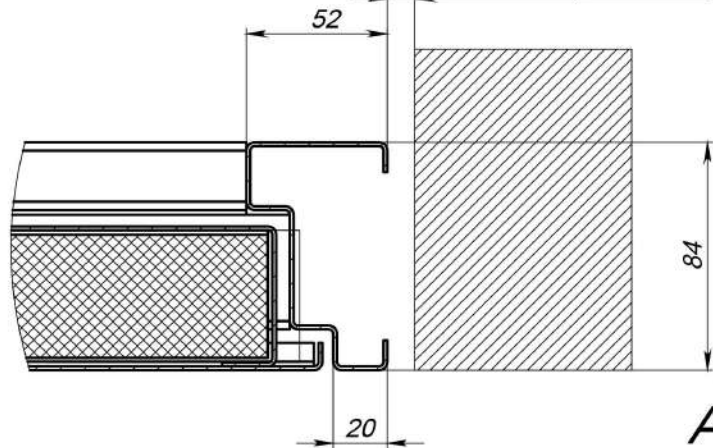

Дверь торцевая 2-польная с порогом

Монтажный зазор - 5-15мм

Монтажный зазор - 5-15мм

B (1 : 2)

D-D (1 : 10)

E (1 : 5)

G (1 : 5)

A-A (1 : 10)

Инв. № подл.	Подп. и дата	Взам. инв. №	Инв. № дубл.	Подп. и дата
	15.02.2021			

Изм.	Лист	№ докум.	Подп.	Дата

Дверь торцевая 2-польная с порогом

Лист
1