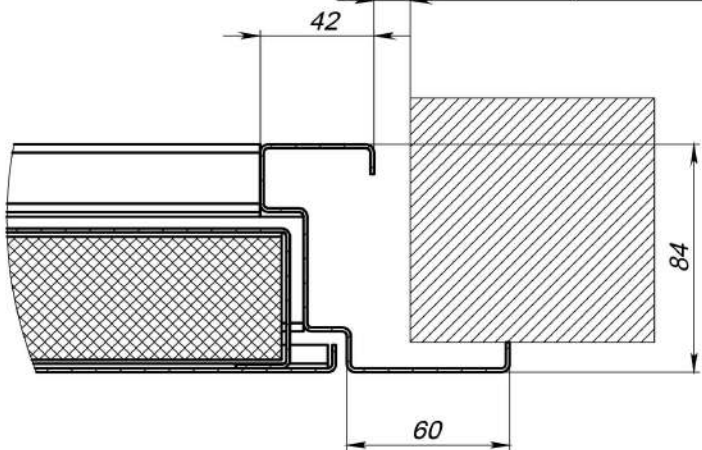

Дверь угловая 2-польная с порогом

Монтажный зазор - 5-15мм

B (1 : 2)

D-D (1 : 10)

Монтажный зазор - 5-15мм

E (1 : 5)

G (1 : 5)

A-A (1 : 10)

Инд. № подл.	Подп. и дата	Взам. инв. №	Инд. № дубл.	Подп. и дата
	15.02.2021			

Изм.	Лист	№ докум.	Подп.	Дата

Дверь угловая 2-польная с порогом

Лист  
1