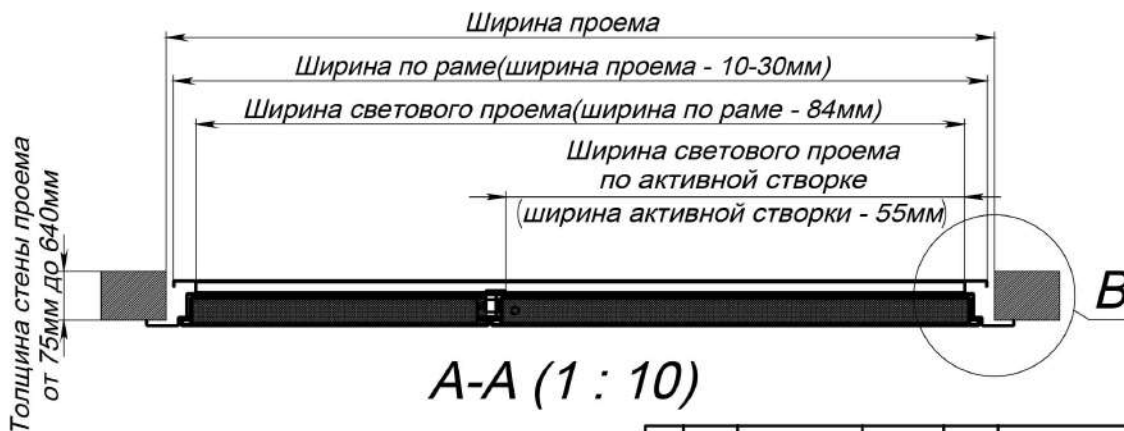

Дверь угловая 2-польная с порогом

Монтажный зазор - 5-15мм

B (1 : 2)

D-D (1 : 10)

Монтажный зазор - 5-15мм

E (1 : 5)

G (1 : 5)

A-A (1 : 10)

Инд. № подл.	Подп. и дата	Взам. инв. №	Инд. № дубл.	Подп. и дата
	15.02.2021			

Изм.	Лист	№ докум.	Подп.	Дата

Дверь угловая 2-польная с порогом

Лист  
1