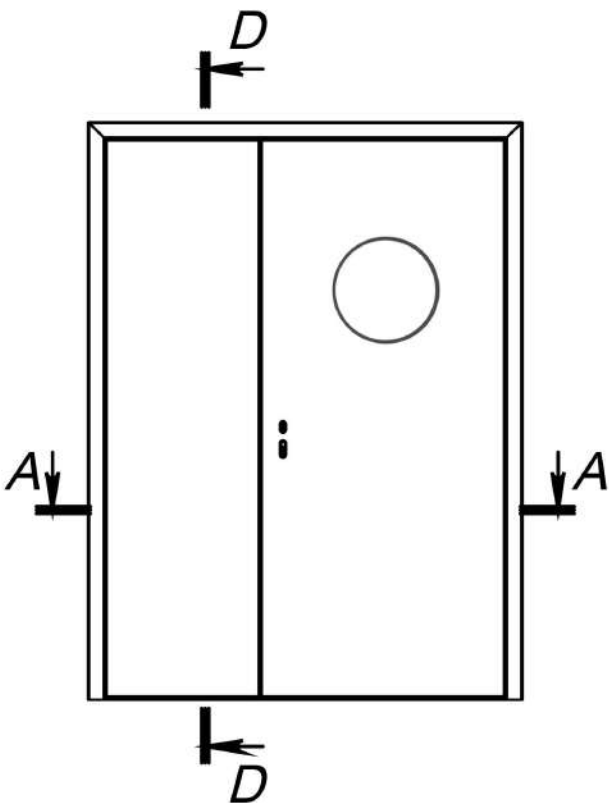

Дверь угловая 2-польная с порогом

Монтажный зазор - 5-15мм

B (1 : 2)

D-D (1 : 10)

Монтажный зазор - 5-15мм

E (1 : 5)

G (1 : 5)

A-A (1 : 10)

Инд. № подл.	Подп. и дата	Взам. инв. №	Инд. № дубл.	Подп. и дата
	15.02.2021			

Изм.	Лист	№ докум.	Подп.	Дата

Дверь угловая 2-польная с порогом

Лист  
1