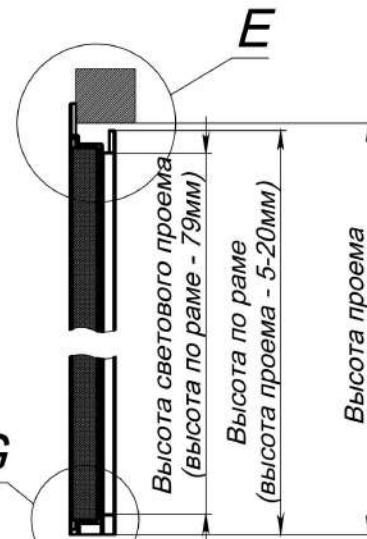

Дверь угловая 2-польная с порогом

Монтажный зазор - 5-15мм

B (1 : 2)

D-D (1 : 10)

Монтажный зазор - 5-15мм

E (1 : 5)

G (1 : 5)

A-A (1 : 10)

Инд. № подл.	Подп. и дата	Взам. инв. №	Инд. № дубл.	Подп. и дата
	15.02.2021			

Изм.	Лист	№ докум.	Подп.	Дата

Дверь угловая 2-польная с порогом

Лист  
1