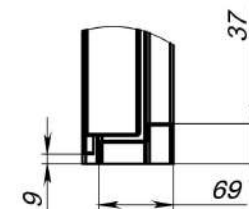

Дверь угловая 2-польная с порогом

Монтажный зазор - 5-15мм

B (1 : 2)

D-D (1 : 10)

Монтажный зазор - 5-15мм

E (1 : 5)

G (1 : 5)

A-A (1 : 10)