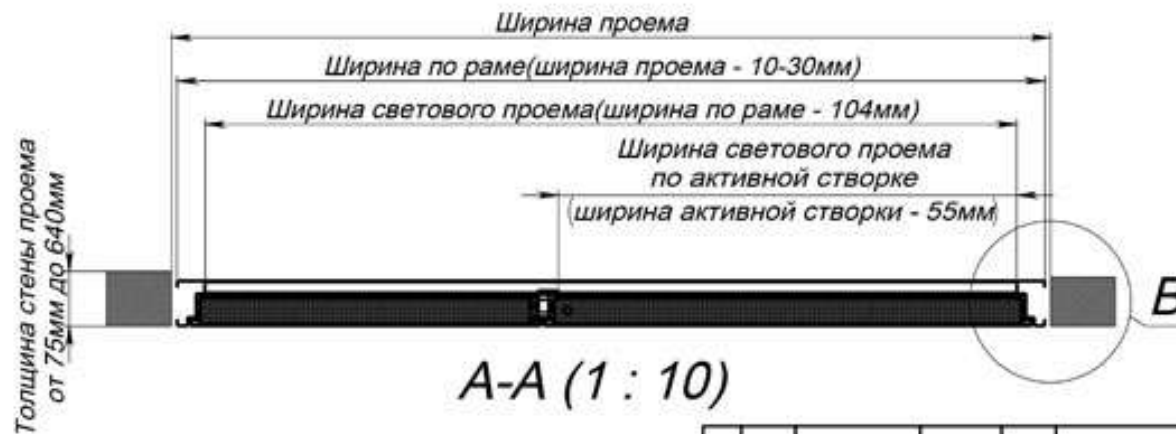

Дверь торцевая 2-польная с порогом

Монтажный зазор - 5-15мм

Монтажный зазор - 5-15мм

B (1 : 2)

D-D (1 : 10)

E (1 : 5)

G (1 : 5)

A-A (1 : 10)