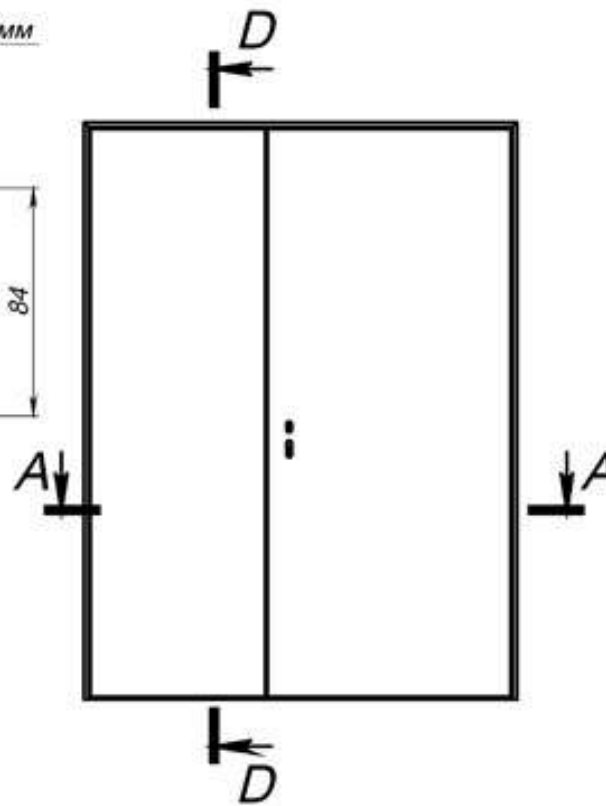

Дверь торцевая 2-польная с порогом

Монтажный зазор - 5-15мм

Монтажный зазор - 5-15мм

B (1 : 2)

D-D (1 : 10)

E (1 : 5)

G (1 : 5)

A-A (1 : 10)

Изм. № подл.	Подп. и дата	Взам. инв. №	Инд. № дубл.	Подп. и дата
	15.02.2021			

Изм.	Лист	№ докум.	Подп.	Дата

Дверь торцевая 2-польная с порогом

Лист  
1

Копировал

Формат А3