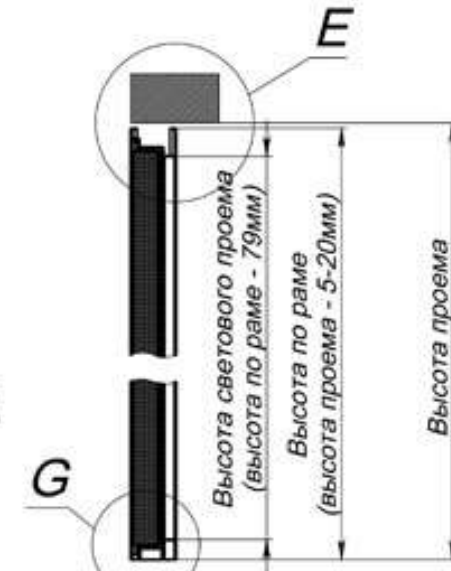

Дверь торцевая 2-польная с порогом

Монтажный зазор - 5-15мм

Монтажный зазор - 5-15мм

B (1 : 2)

D-D (1 : 10)

E (1 : 5)

G (1 : 5)

A-A (1 : 10)

Изм. № подл.	Подп. и дата	Взам. инв. №	Инд. № дубл.	Подп. и дата
	15.02.2021			

Изм.	Лист	№ докум.	Подп.	Дата

Дверь торцевая 2-польная с порогом

Лист  
1

Копировал

Формат А3