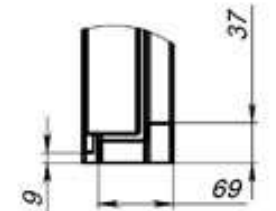

Дверь торцевая 2-польная с порогом

Монтажный зазор - 5-15мм

Монтажный зазор - 5-15мм

B (1 : 2)

D-D (1 : 10)

E (1 : 5)

G (1 : 5)

A-A (1 : 10)

Изм. № подл.	Подп. и дата	Взам. инв. №	Инд. № дубл.	Подп. и дата
	15.02.2021			

Изм.	Лист	№ докум.	Подп.	Дата

Дверь торцевая 2-польная с порогом

Лист  
1

Копировал

Формат А3