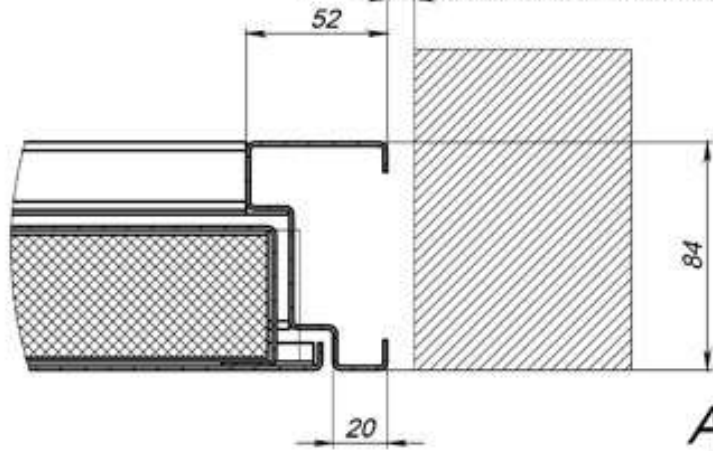

Дверь торцевая 2-польная с порогом

Монтажный зазор - 5-15мм

Монтажный зазор - 5-15мм

B (1 : 2)

D-D (1 : 10)

E (1 : 5)

G (1 : 5)

A-A (1 : 10)

Изм. № подл.	Подп. и дата	Взам. инв. №	Инд. № дубл.	Подп. и дата
	15.02.2021			

Изм.	Лист	№ докум.	Подп.	Дата

Дверь торцевая 2-польная с порогом

Лист  
1

Копировал

Формат А3